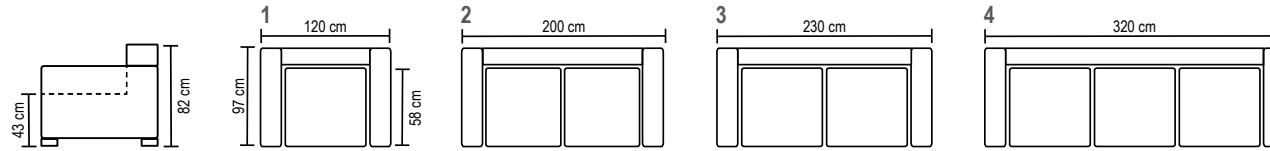

# Nordic

Footstools	
Width	Depth
Footstool	
Height 44 cm	
Jumbo footstool	110x70 cm
Standard footstool	60x70 cm
Magnum footstool	80x80 cm